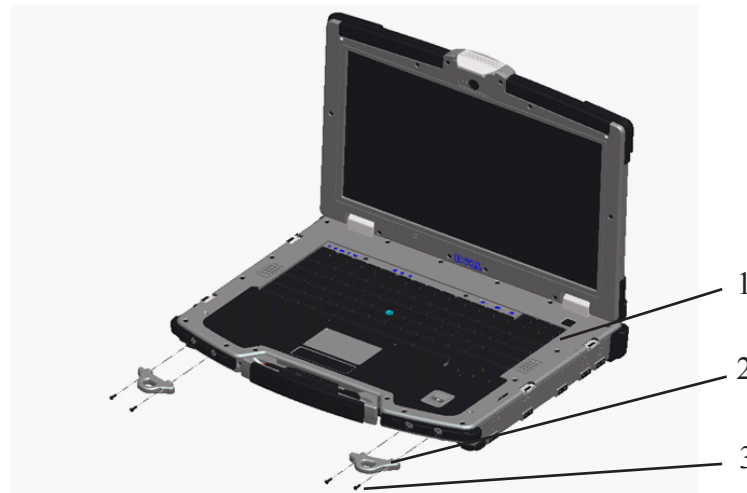

Dell ja DELL-logo ovat Dell Inc:in omistamia tavaramerkkejä. Dell ei omista muiden omistamia merkkejä eikä nimiä.

Tammikuu 2009

Informatie in dit document kan zonder voorafgaande melding worden gewijzigd.

© 2009 Dell Inc. Alle rechten voorbehouden. Reproductie op welke manier dan ook zonder voorafgaande toestemming van Dell Inc. is strict verboden.

Dell en het DELL-logo zijn merken van Dell Inc. Dell wijst eigendomsrecht af op merken en namen van anderen.

Januari 2009

Informasjonen i dette dokumentet kan endres uten varsel.

© 2009 Dell Inc. Med enerett. Reproduksjon i enhver form uten skriftlig tillatelse fra Dell Inc. er strengt forbudt.

Dell og DELL-logoen er varemerker for Dell Inc. Dell fraskriver seg eierinteresse i andres merker eller navn.

Januar 2009

Informationen i det här dokumentet kan komma att ändras.

© 2009 Dell Inc. Med ensamrätt. Återgivning i någon form utan skriftligt tillstånd från Dell Inc. är strängt förbjuden.

Dell och DELL-logotypen är varumärken som tillhör Dell Inc. Dell frånsäger sig allt ägandeintresse för andra varumärken än sitt eget.

Januari 2009

About Installing the XFR Shoulder Strap Anchors

Om installation af XFR skulderstropforankringer | XFR:n olkahihnan kiinnikkeiden asentamisesta | Het installeren van de XFR-schouderbandbevestigingen | Om montering av ankere for XFR skulderstropp | Om Montering av XFR förankringar för axelrem

1 E6400 XFR	1 E6400 XFR	1 E6400 XFR	1 E6400 XFR	1 E6400 XFR	1 E6400 XFR
2 Shoulder Strap Anchors (2)	2 Skulderstrop Ankre (2)	2 Olkahihnan kiinnikkeet (2)	2 Schouderbandbevestigingen (2)	2 Skulderstropp Ankere (2)	2 Axelrem Förankringar (2)
3 Screws (4)	3 Skruer (4)	3 Ruuvit (4)	3 Schroeven (4)	3 Skruer (4)	3 Skruvar (4)